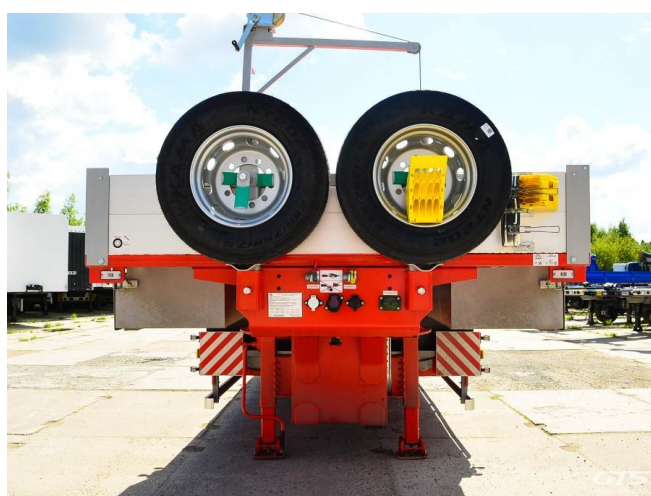

Полуприцеп-трал

## Основные характеристики

Склад: Краснодар	Количество осей: 3
Марка осей: по запросу	Тормоза: Барабанные
Новые колеса	Инструментальный ящик
Без пробега по РФ	ABS
Тип: Низкорамный	Пневматическая подвеска
Рама: Раздвижная	Аппарели: по запросу

## Техническое описание

Изготовитель: Россия

Количество осей: 3

Грузоподъемность, кг: 45 000

Длина рабочей платформы, мм: 11 115

Ширина, мм: 2 530 (3 145 с уширителями платформы)

Высота погрузки, мм: 900

Шины: 235/75 R17.5

Тормоза: Барабанные

Подвеска: Пневматическая